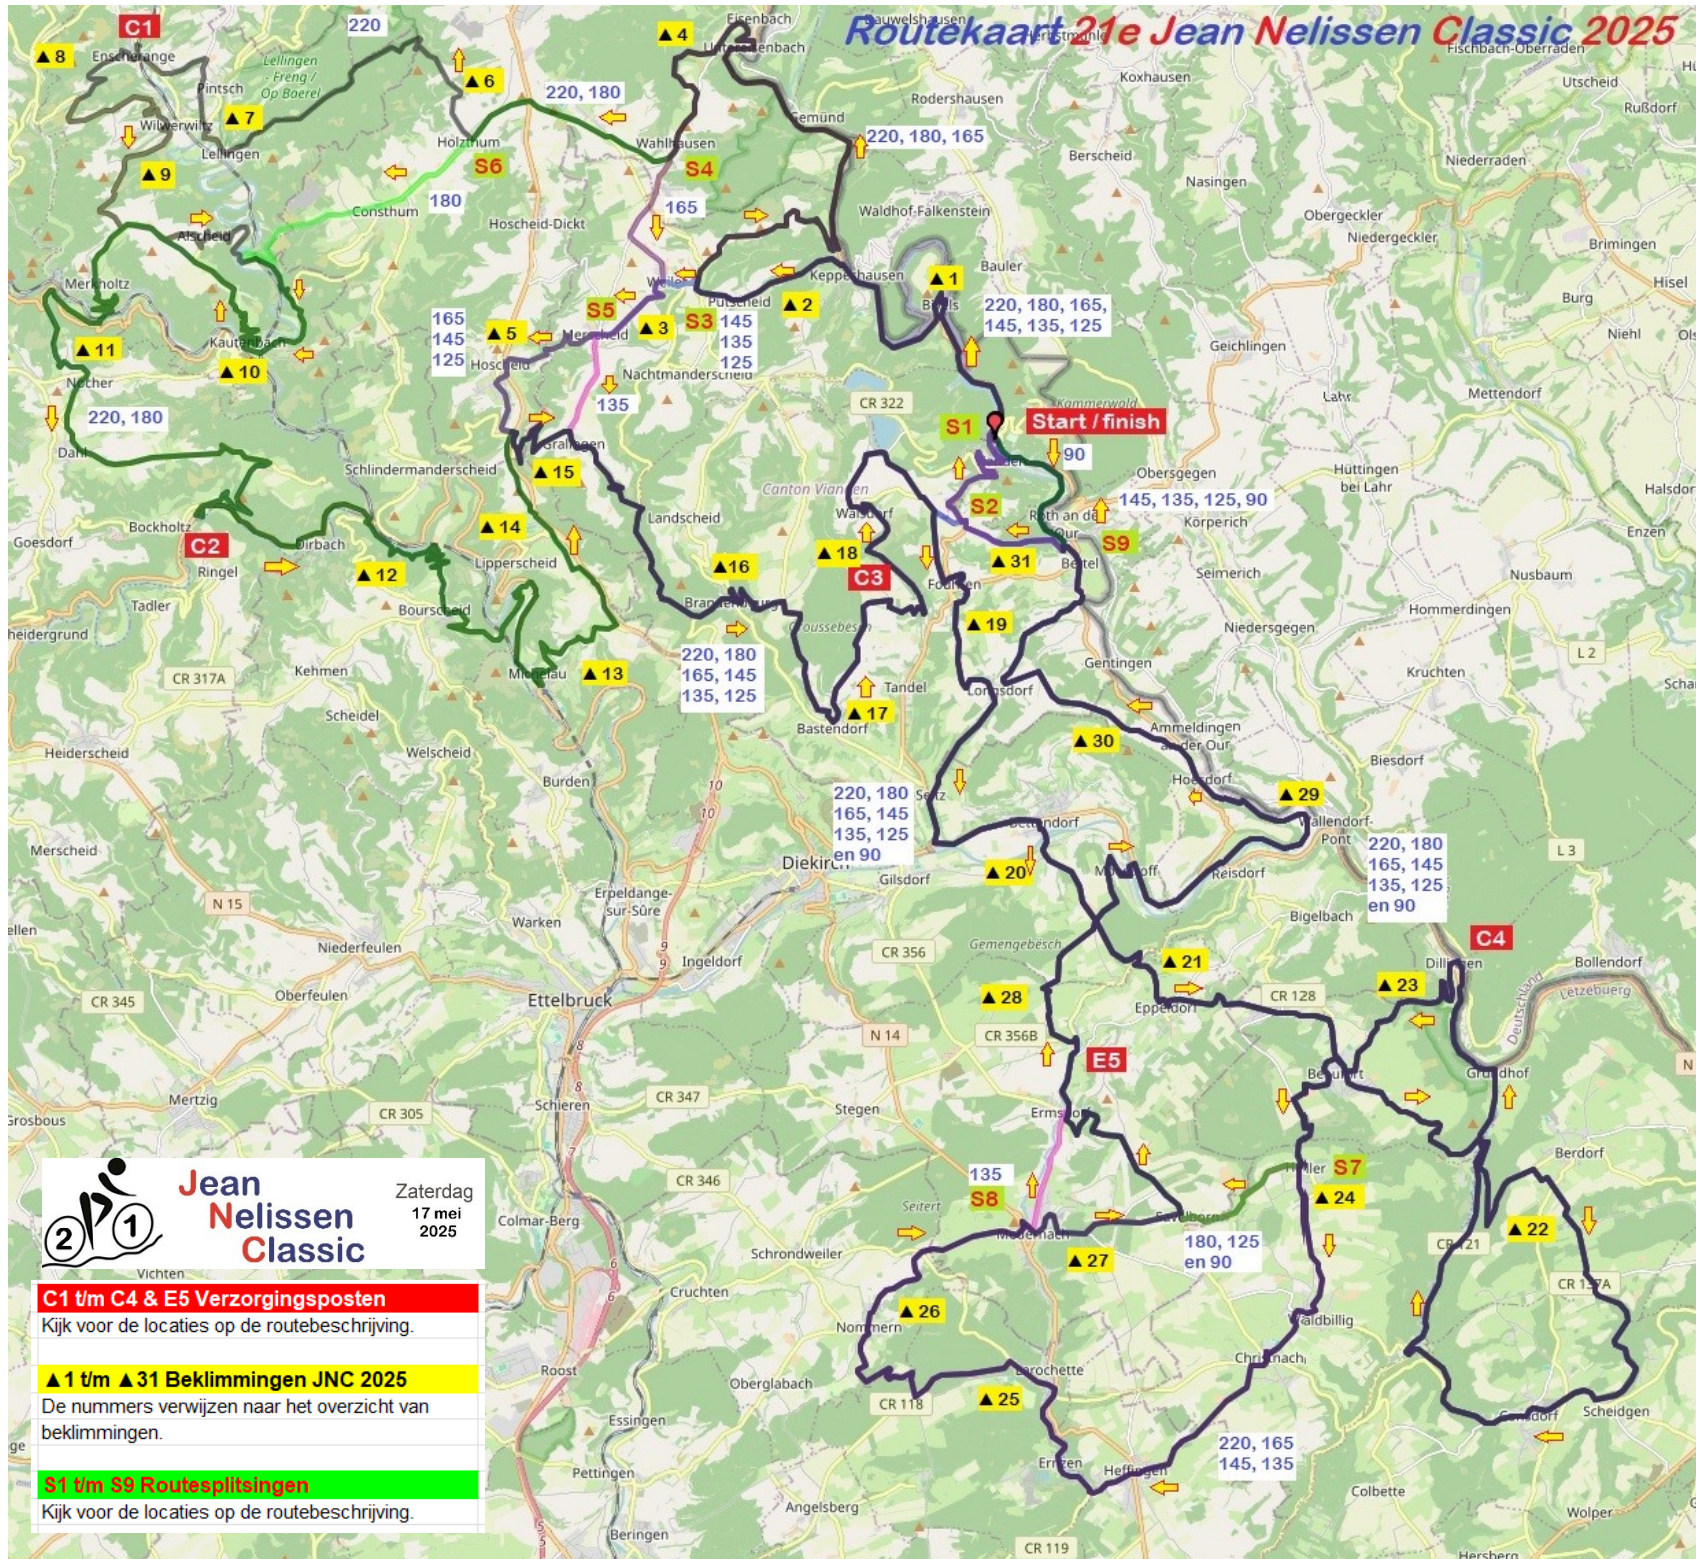

Routekaart 21e Jean Nelissen Classic 2025

Jean Nelissen Classic

Zaterdag
17 mei
2025

C1 t/m C4 & E5 Verzorgingsposten

Kijk voor de locaties op de routebeschrijving.

▲ 1 t/m ▲ 31 Beklimmingen JNC 2025

De nummers verwijzen naar het overzicht van beklimmingen.

S1 t/m S9 Routesplitsingen

Kijk voor de locaties op de routebeschrijving.