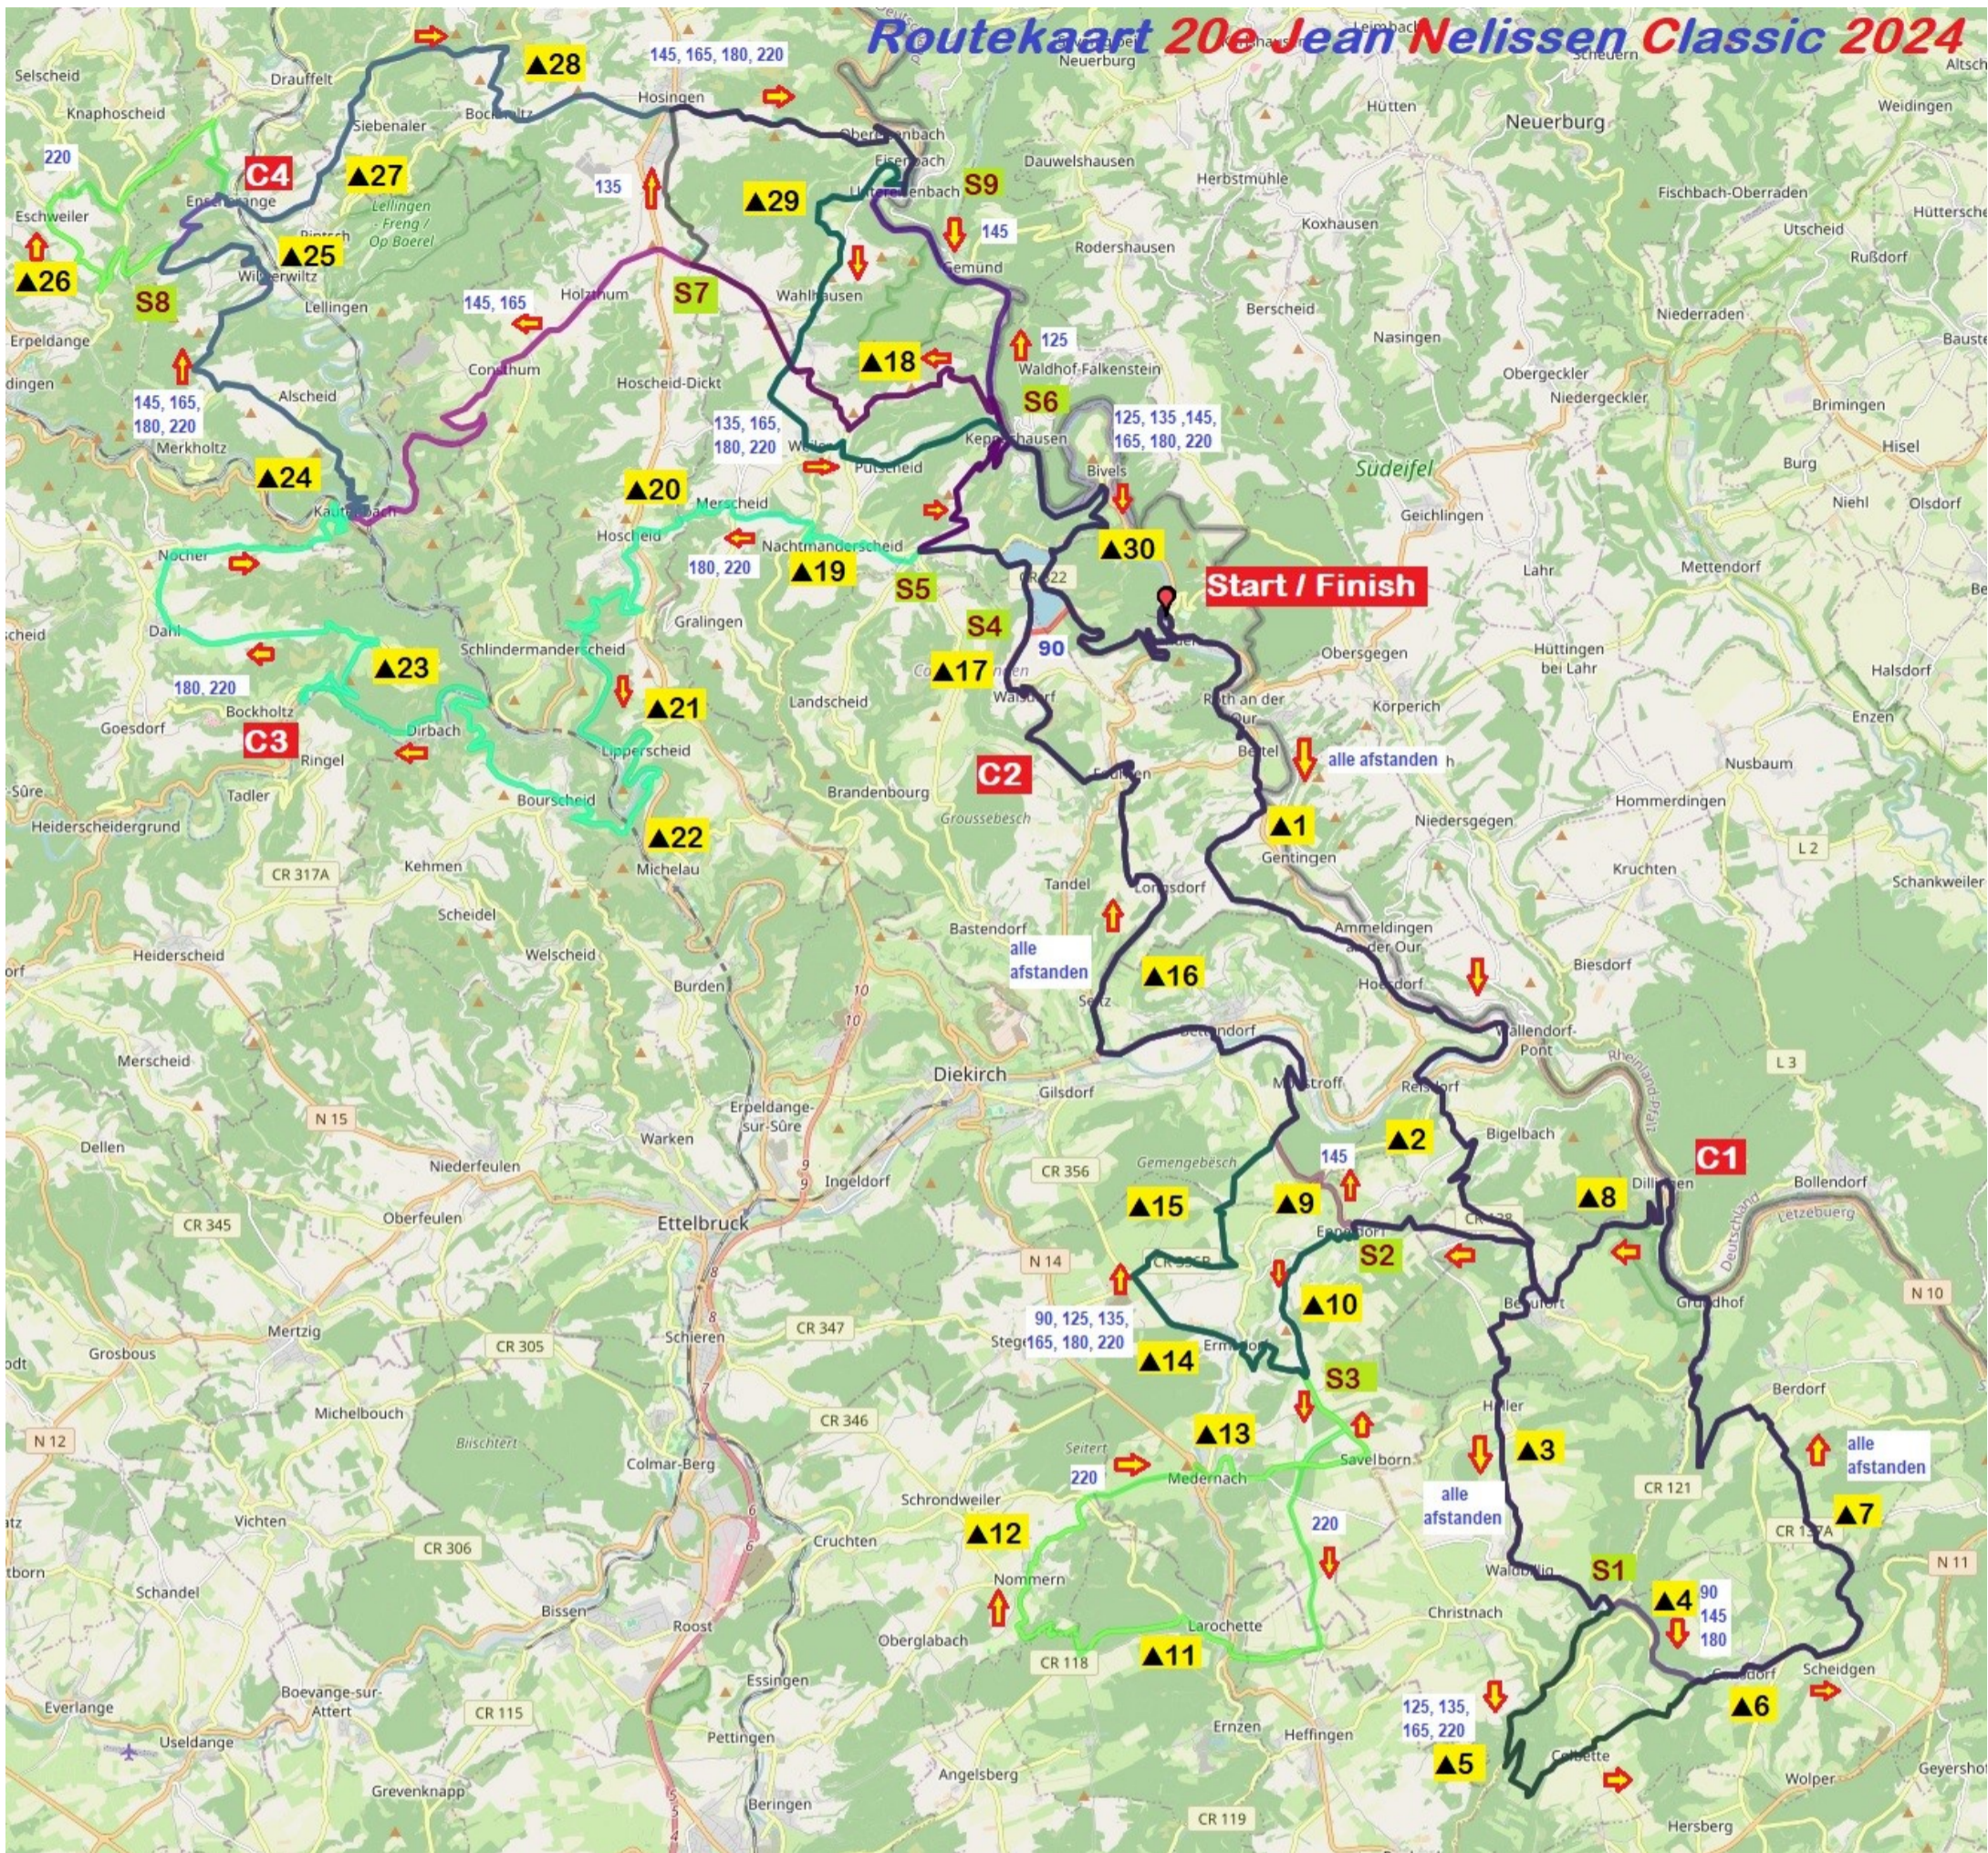

Routekaart 20e Jean Nelissen Classic 2024

C1 t/m C4 Verzorgingsposten
Kijk voor de locaties op de routebeschrijving.
▲ 1 t/m ▲ 30 Beklimmingen JNC 2024
De nummers verwijzen naar het overzicht van beklimmingen.
S1 t/m S9 Routesplitsingen
Kijk voor de locaties op de routebeschrijving.